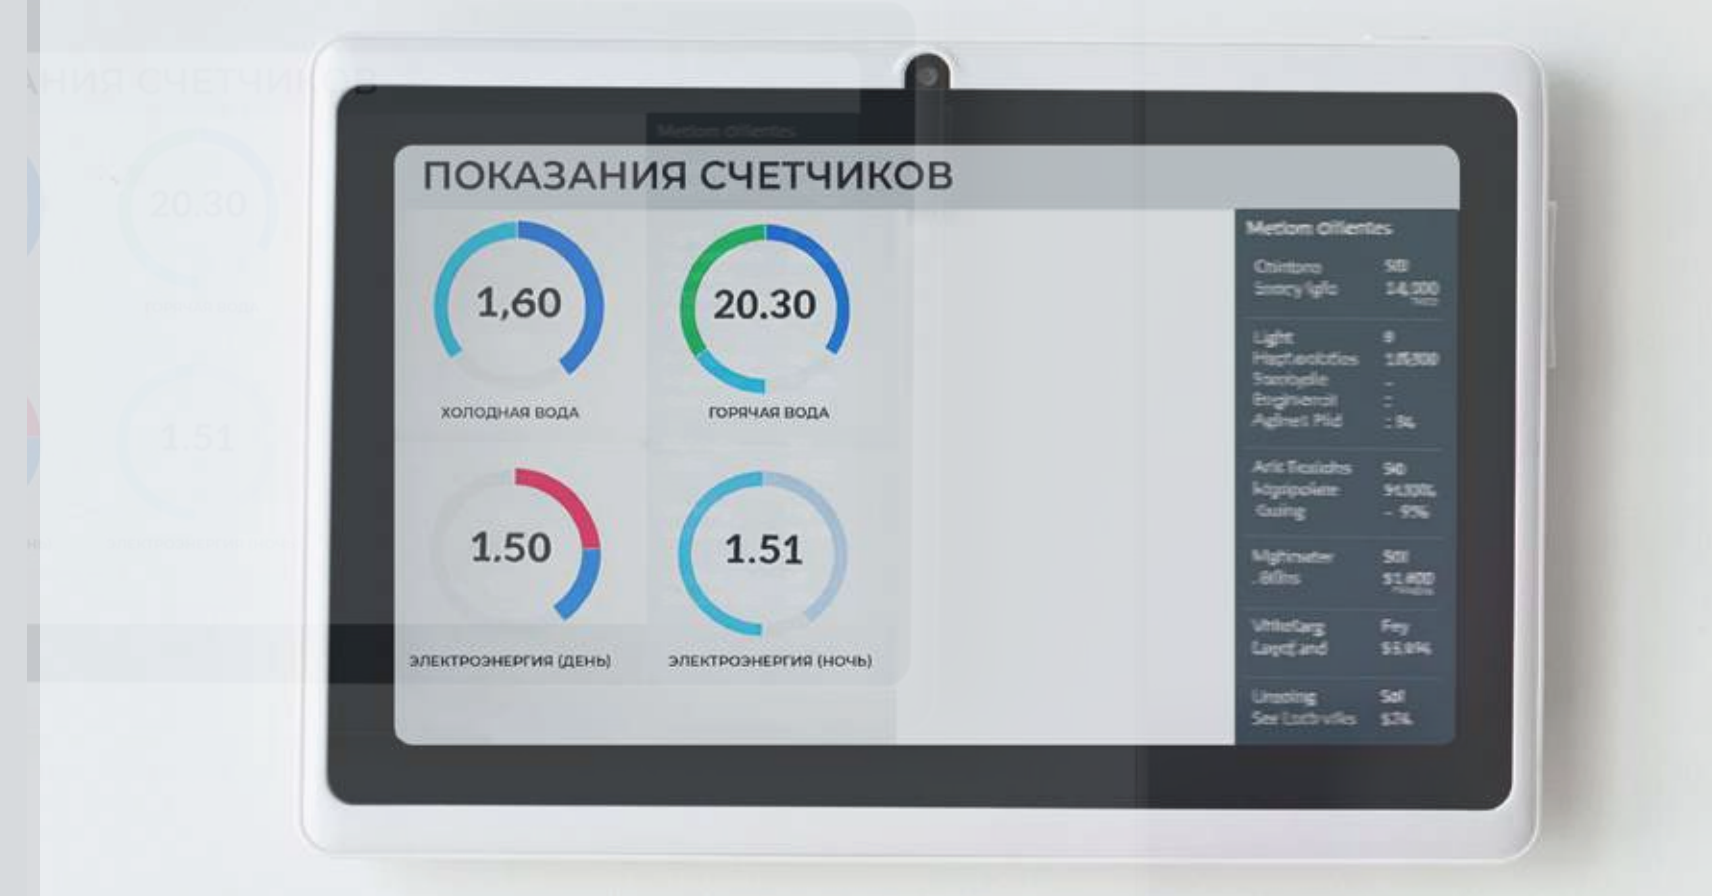

ИНФОРМАЦИОННЫЕ ПАНЕЛИ С
АКТУАЛЬНЫМИ НОВОСТЯМИ ОТ УК

ПОЧТОВЫЕ ЯЩИКИ

IP-ДОМОФОНИЯ
С УДАЛЕННЫМ ДОСТУПОМ

ТЕХНОЛОГИЧНЫЙ
ДОМ

КРИСТАЛЛ ХОЛЛ

ЭЛЕКТРОННЫЙ ЗАМОК

ДАТЧИКИ ПРОТЕЧКИ ВОДЫ
И ЕЕ АВТОМАТИЧЕСКОЕ ПЕРЕКРЫТИЕ
В СЛУЧАЕ НЕОБХОДИМОСТИ