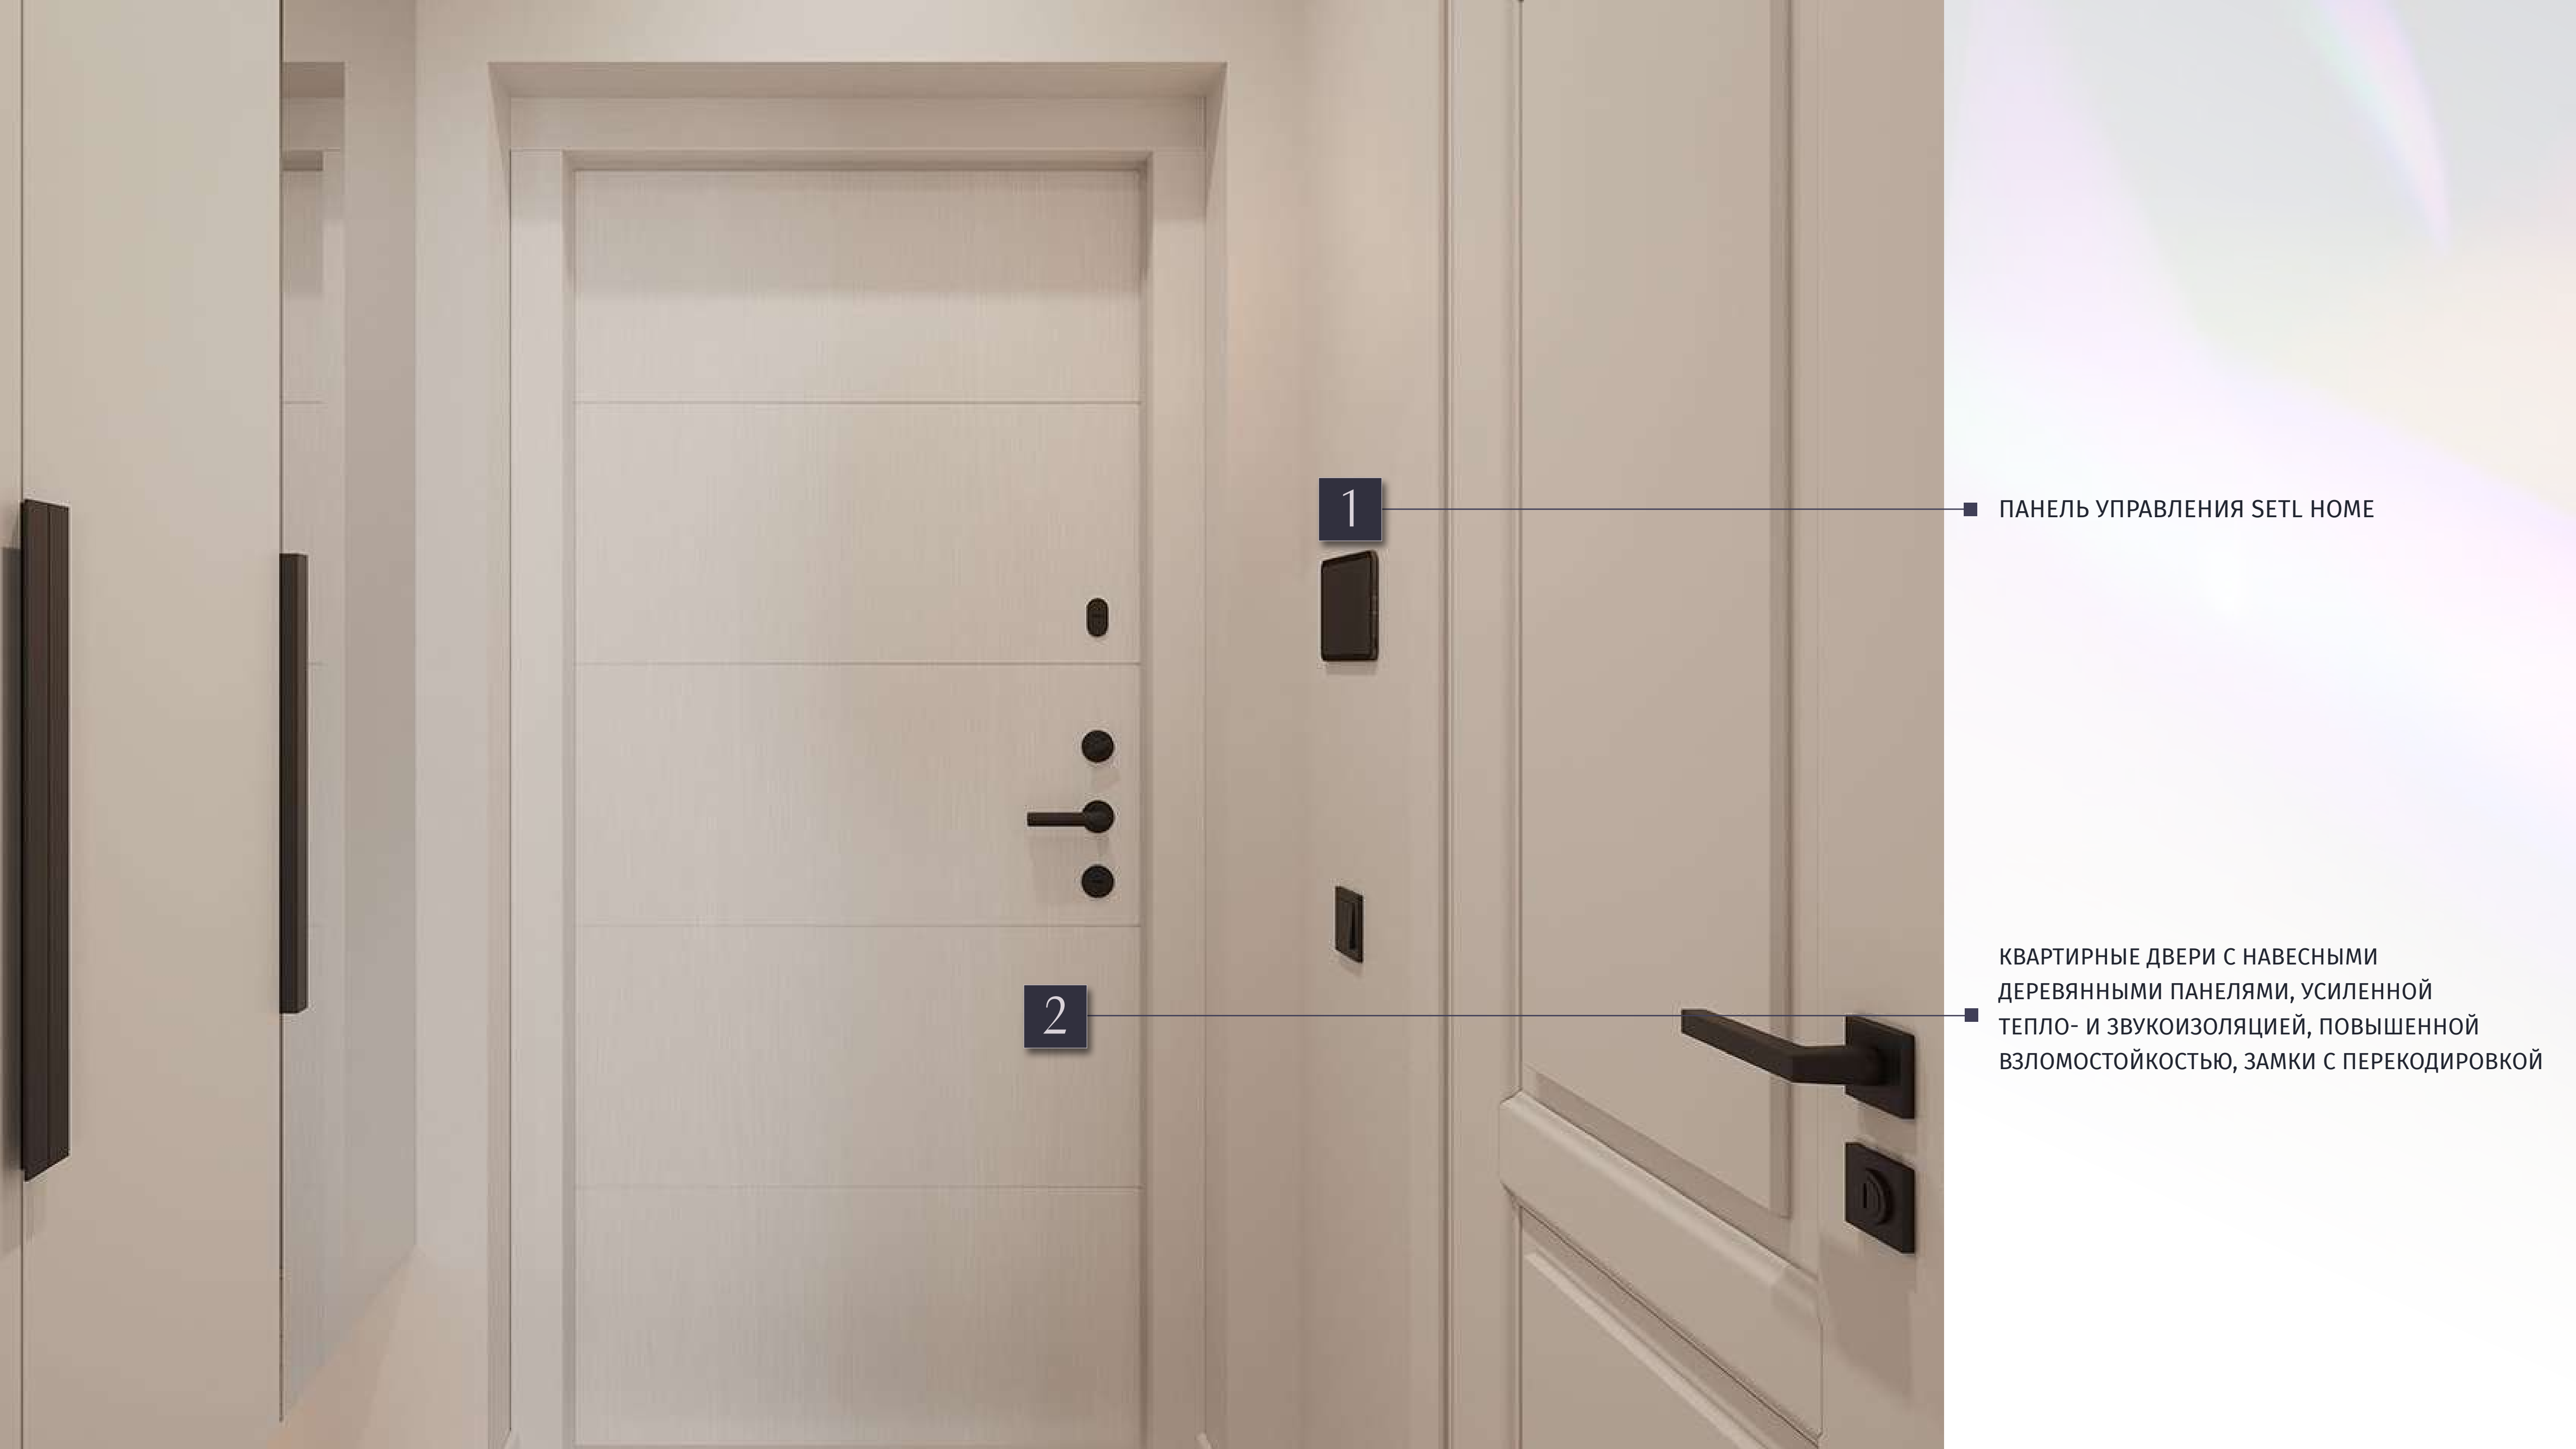

1

БЕЛЫЕ ГЛАДКИЕ МЕЖКОМНАТНЫЕ ДВЕРИ
ИЗ МДФ
НА КУХНЮ – С МАТОВЫМ СТЕКЛОМ

2

ЧЕРНЫЕ МАТОВЫЕ РУЧКИ, СКРЫТЫЕ
ПЕТЛИ И МАГНИТНЫЕ ЗАМКИ

3

ЧЕРНЫЕ МАТОВЫЕ ВЫКЛЮЧАТЕЛИ
И РОЗЕТКИ ПРЯМОУГОЛЬНОЙ ФОРМЫ

1

■ ПАНЕЛЬ УПРАВЛЕНИЯ SETL HOME