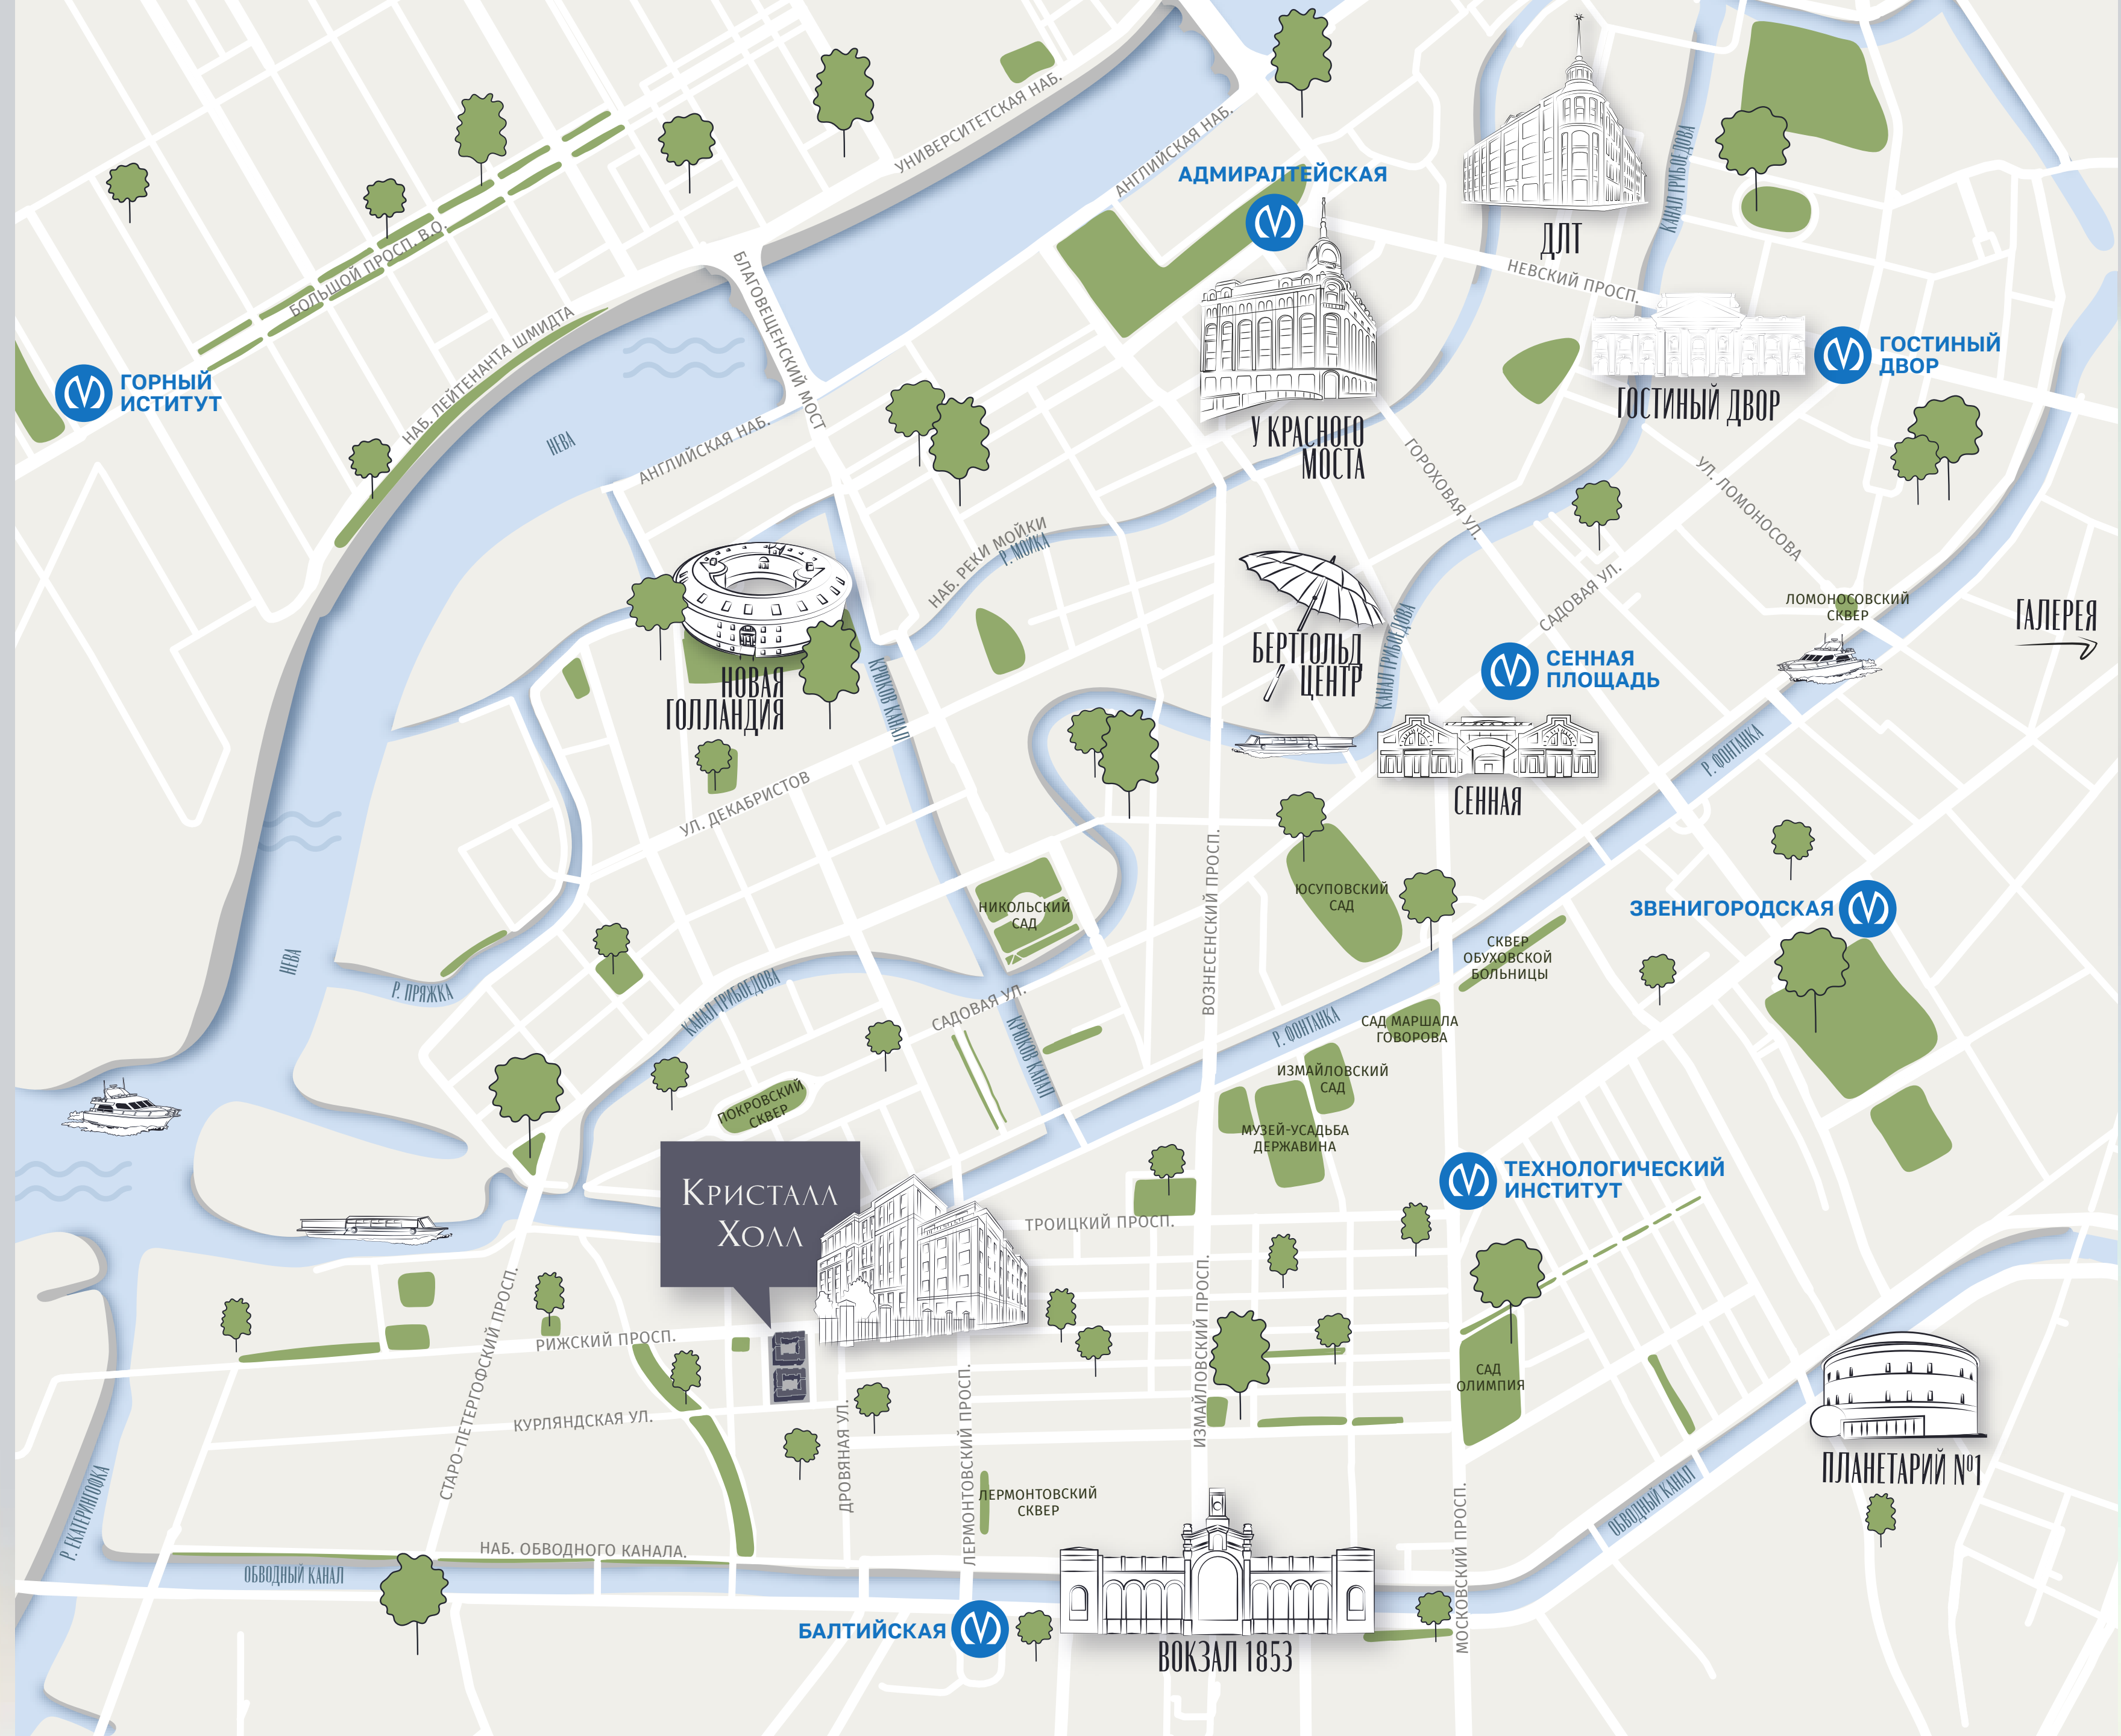

5 НАБЕРЕЖНЫХ

наб. Фонтанки
канала Грибоедова
Крюков канал
наб. р. Мойки
Английская наб.

11 СКВЕРОВ И САДОВ

Покровский сквер
Музей-усадьба Державина
Рахманиновский сквер
Лермонтовский сквер
сад Олимпия
сад Маршала Говорова
Измайловский сад

9 ТЕАТРОВ

Мариинский
БДТ им. Товстоногова
Театр на Фонтанке
Александринский
Приют комедианта
ТЮЗ
Карамболь
Театр на Неве
Театр дождей