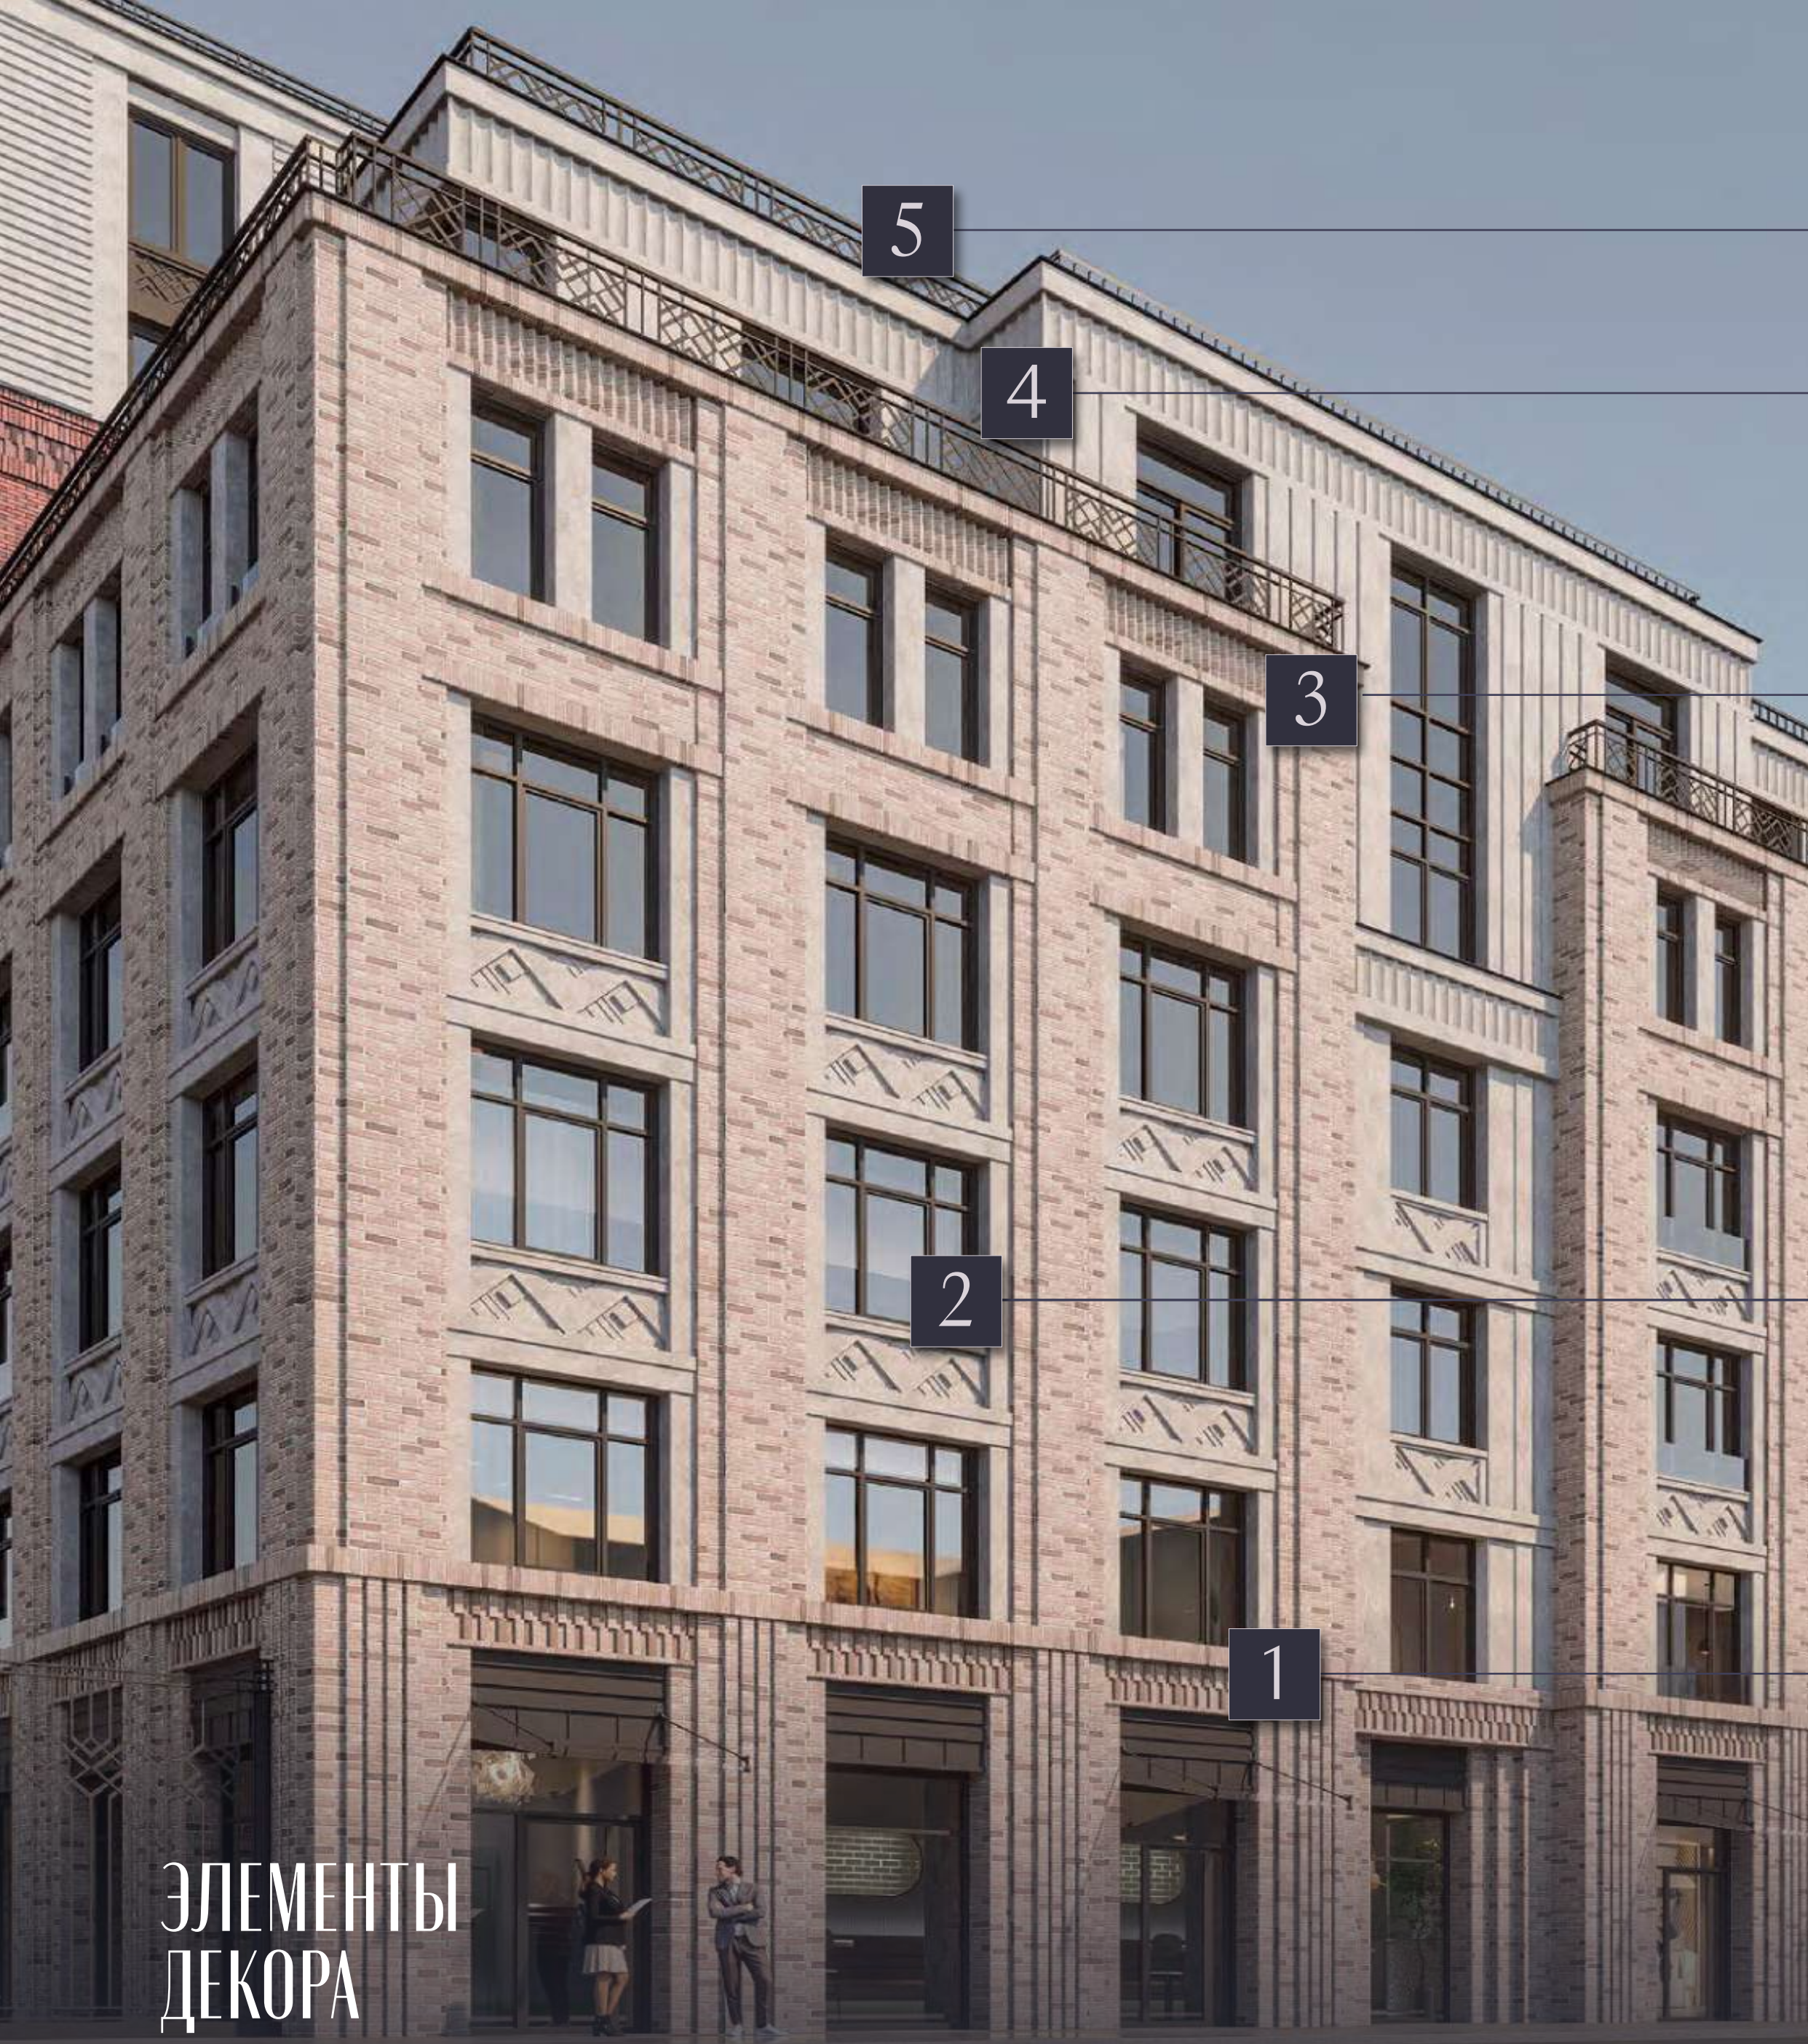

ЭЛЕМЕНТЫ
ДЕКОРА

ОРНАМЕНТАЛЬНОЕ ОГРАЖДЕНИЕ

ДЕКОРАТИВНЫЙ ФРИЗ
ИЗ ТРЕХМЕРНЫХ КАННЕЛЮР

ФРИЗЫ ИЗ КЛИНКЕРА
ПОД 45 ГРАДУСОВ

МОНУМЕНТАЛЬНЫЕ
БАРЕЛЬЕФЫ

ПИЛЯСТРЫ ИЗ КЛИНКЕРА
И 3D КЛАДКА ПЕРЕМЫЧКИ